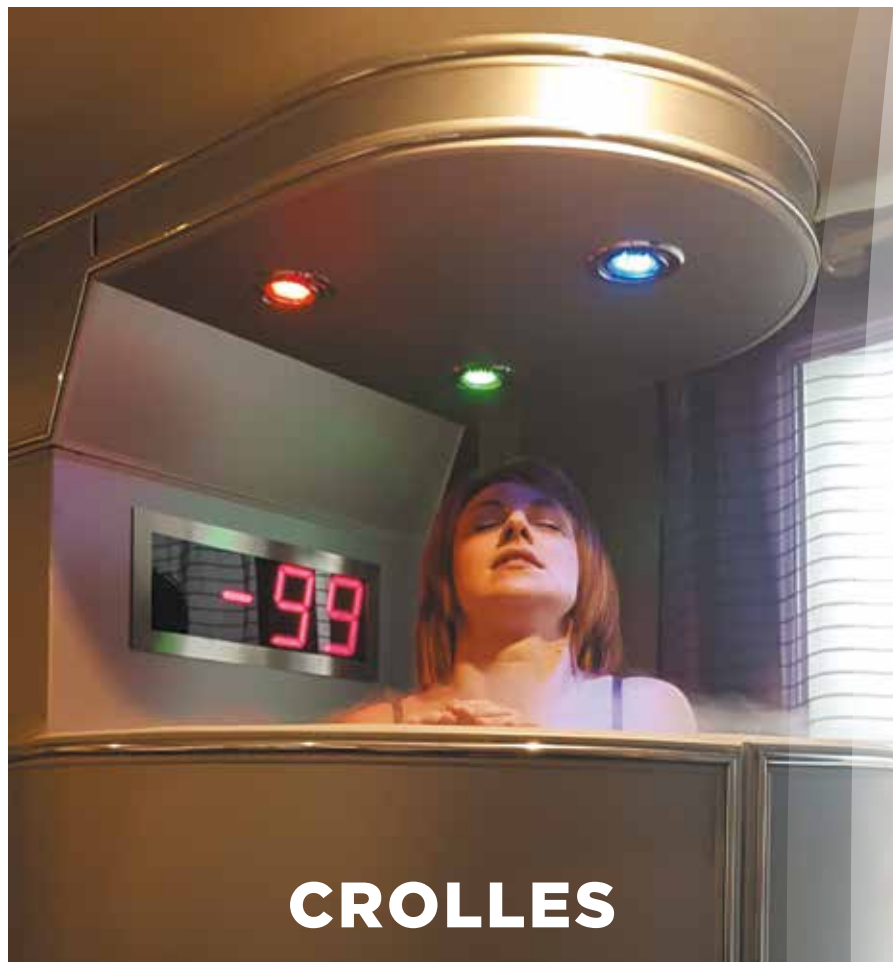

UN EDEN DE BIEN-ÊTRE

MILLESIME

SAINT-ISMIER
OUVERT LES DIMANCHES ET JOURS FÉRIÉS

TROPHÉE 2^E MEILLEURES MAINS
DE FRANCE SPA MANAGER •
5 CABINES DONT 2 DUOS •
PHYTOMER / MY SPA MARQUE FRANÇAISE •
BALNÉO, SAUNA, HAMMAM, PISCINE •
HYDROTHERAPIE CHAUFFÉE À 33° •
LPG CELLU M6

MILLESIME
Spa

700 route de Chambéry • 38330 Saint-Ismier
04 76 77 03 03 • info@millesime-spa.fr • www.millesime-spa.fr
f Millésime Spa Saint-Ismier

CROLLES

CRYOTHÉRAPIE CORPS ENTIER (CCE) •
4 CABINES DONT 1 DUO •
PHYTOMER / MY SPA MARQUE FRANÇAISE •
JACUZZI / SAUNA •
LPG CELLU M6

MILLESIME
Sensation

487 avenue Ambroise Croizet • 38920 Crolles
04 76 92 11 11 • info@millesime-sensation.fr
f Millésime Sensation Crolles